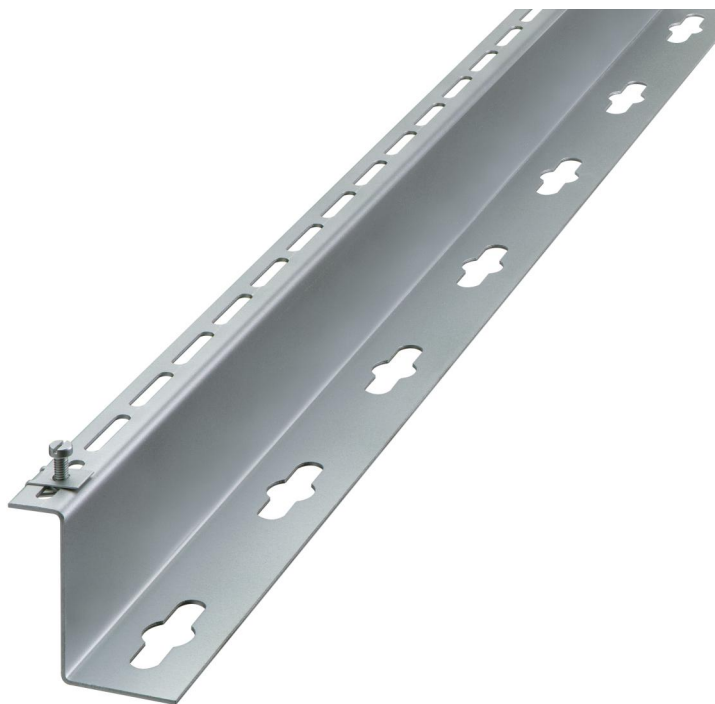

Nástěnný profil Z

**ZPR**

**ZPR**

**Nástěnný profil Z**

Číslo výrobku: 07080001

Rozměry: 74,5 x 2015 x 70 mm

Z profil, délka 2 m, s 8 cylindrickými šrouby M6 a 8 neztratitelnými nasouvacími maticemi, odstup ode zdi 70 mm, materiál: pozinkovaná ocel

### rozměry

šířka:	74.5 mm
délka:	2015 mm
výška:	70 mm