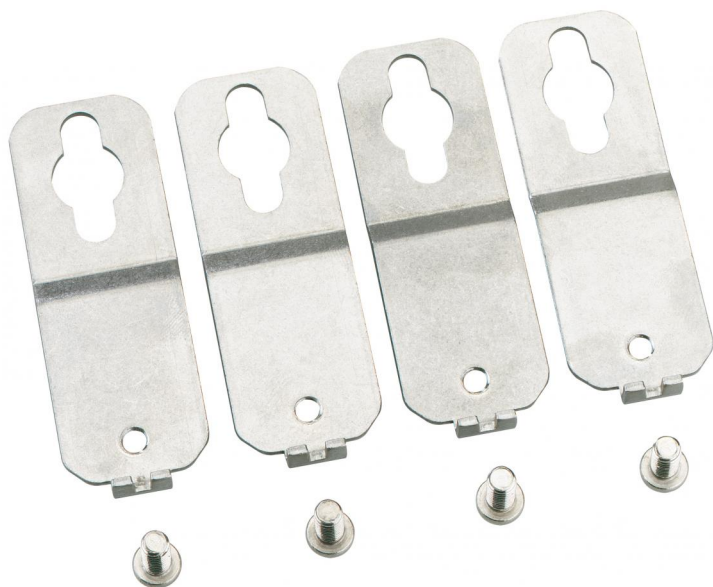

Sada pro vnější upevnění

WKE 200 ABL

WKE 200 ABL

Sada pro vnější upevnění

Číslo výrobku: 86040001

Sada pro vnější připevnění V2A

Sada pro vnější připevnění V2A, pro WKE 200 až WKE 400, Materiál ušlechtilá ocel V2A (1.4301), Sada = 4 ks