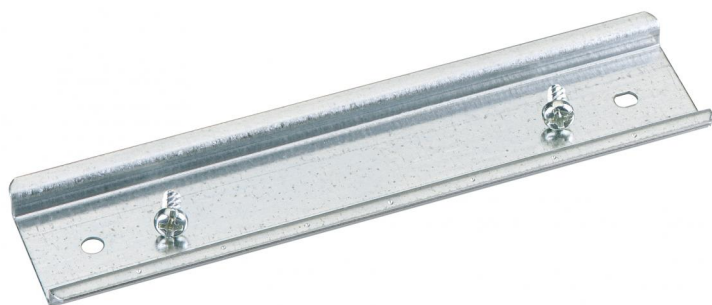

DIN lišta

TS 15-92

TS 15-92

DIN lišta

Číslo výrobku: 19709201

Rozměry: 92,0 mm

Normalizovaná lišta podle DIN EN 60715, 15 x 5, 15 mm široká, včetně připevňovacích šroubů

TK PS/PC 1111/1309/1313/1809/1811 + ALS 1414/1515/2011

Technická data

rozměry

délka: 92.0 mm

materiálové vlastnosti

průmyslová kvalita: ne