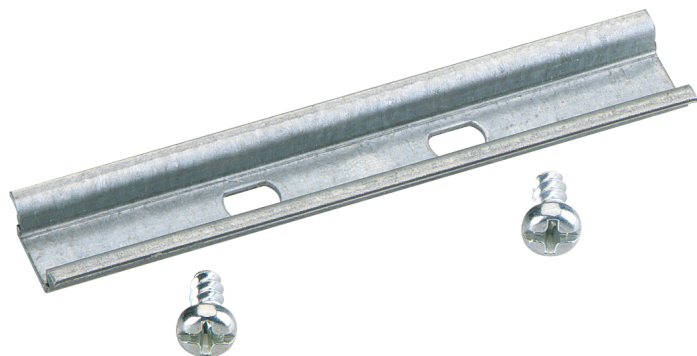

### TS 15-80

**DIN lišta**

Číslo výrobku: 19708001

Rozměry: 80,0 mm

Normalizovaná lišta podle DIN EN 60715, 15 x 5, 15 mm široká, včetně připevňovacích šroubů

**TK PS/PC 97/99/1111/1309/1313/1809/1811  
+ ALS 1212/1414/1515/2011**

### rozměry

délka: 80.0 mm