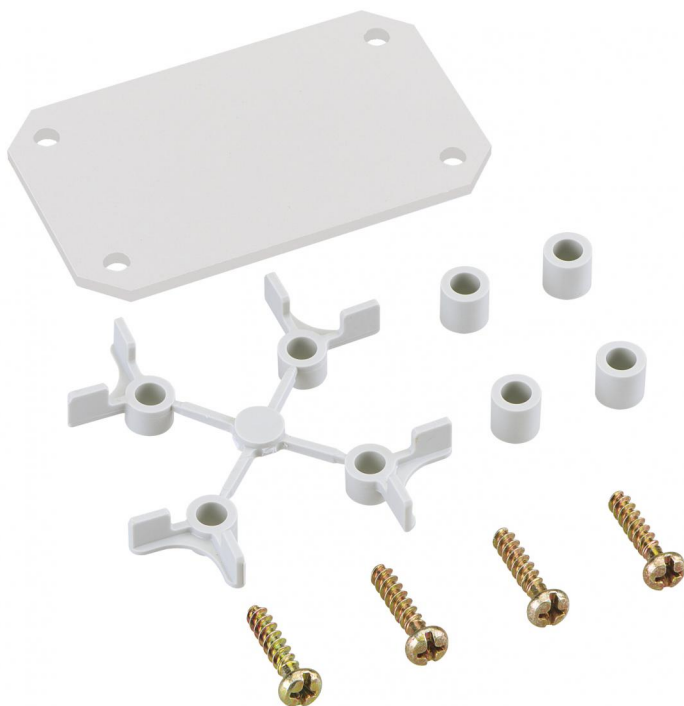

Montážní deska

TK MPS-77

TK MPS-77

Montážní deska

Číslo výrobku: 19700101
Rozměry: 45 x 45 x 2 mm

Montážní deska z ocelového plechu, včetně upevňovacích šroubů a distančních vložek

TK PS/PC 77 + ALS 99

Technická data

rozměry

délka:	45 mm
šířka:	45 mm
výška:	2 mm

materiálové vlastnosti

průmyslová kvalita:	ne
---------------------	----