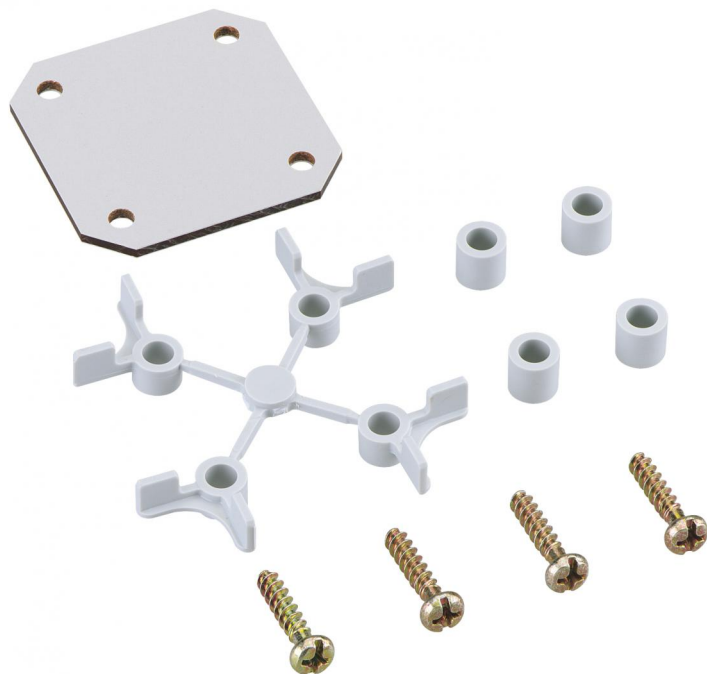

Montážní deska

TK MPI-77

TK MPI-77

Montážní deska

Číslo výrobku: 19500101

Rozměry: 45 x 45 x 2,5 mm

Montážní deska z izolačního materiálu, včetně upevňovacích šroubů a distančních vložek

TK PS/PC 77 + ALS 99

Technická data

rozměry

délka:	45 mm
šířka:	45 mm
výška:	2.5 mm

materiálové vlastnosti

průmyslová kvalita:	ne
---------------------	----