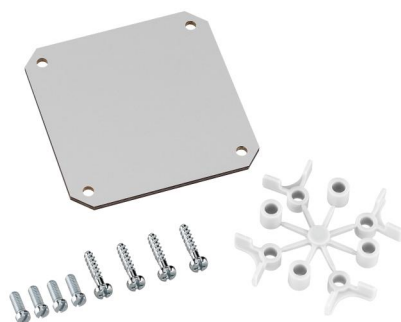

Montážní deska

TK MPI-99

TK MPI-99

Montážní deska

Číslo výrobku: 19500301

Rozměry: 74 x 74 x 2,5 mm

Montážní deska z izolačního materiálu kaširovaného melaminem, tloušťka 2,5 mm, vč. upevňovacích šroubů a distančních držáků, šedá

TK PS/PC 99 + ALS 1212