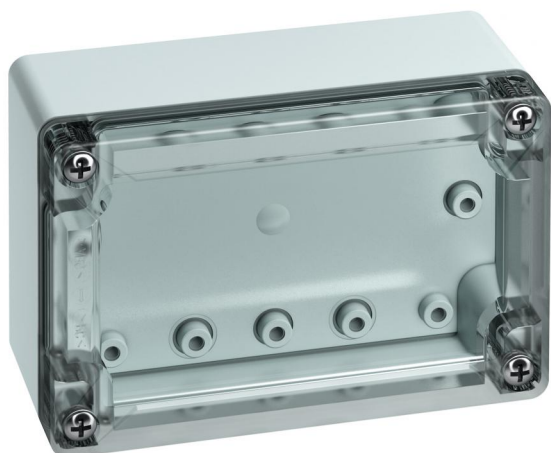

Prázdná skříň

TG ABS 1208-6-to

TG ABS 1208-6-to

Prázdná skříň

PŘIZPŮSOBITELNÉ

Číslo výrobku: 10100401

Rozměry: 122 x 82 x 55 mm

Prázdná skříň IP66 / IP67 ABS

Krabice ABS šedá podobná RAL 7035, víko polykarbonát transparentní, s rychlouzávěrem, s pojistkou proti ztrátě víka

K průmyslovému výrobku:

<https://www.spelsberg.cz/p/20100401>

Technická data

elektrické vlastnosti

druh krytí UL:	žádné údaje
domezovací izolační napětí AC:	690 V
domezovací izolační napětí DC:	1000 V
druh krytí:	IP66/IP67
třída ochrany:	II

barva

barva spodní díl:	šedá
barva horní díl:	transparentní

rozměry

délka:	82 mm
--------	-------

rozměry

šířka:	122 mm
výška:	55 mm

materiálové vlastnosti

vhodné pro venkovní použití:	ne
bez obsahu halogenů:	ano
průmyslová kvalita:	ne

mechanické vlastnosti

druh upevnění:	nástěnná/stropní montáž
pro řazení k sobě:	ano
rázová houževnatost:	IK07