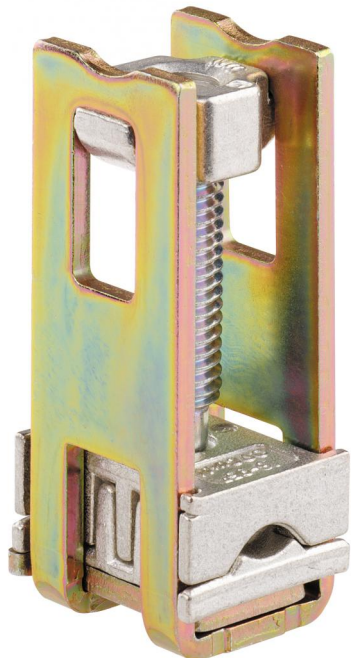

Přípojnicové svorky

## SKL 015

### SKL 015

**Přípojnicové svorky**

Číslo výrobku: 07501501

Přípojnicová svorka, pro kolejnice 12 x 5 mm / 12 x 10 mm, pro hliníkové a měděné vodiče

**pro vodiče AL/CU 1x (16-50)re, 1x (16-150)rm, 1x (50-150)se, 1x (35-150)sm**