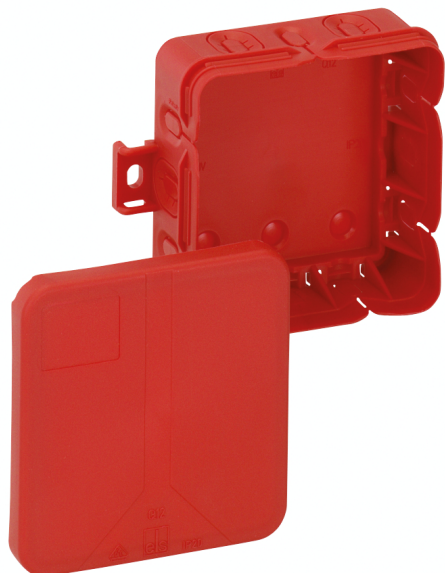

Spojovací krabice

### Q 12 SB-L

**Spojovací krabice**

Číslo výrobku: 33471201

Rozměry: 85 x 85 x 37 mm

Spojovací krabice podle DIN EN 60670 (VDE 0606), 12 přívodů, s odlehčením v tahu podle DIN VDE 0606, z toho 7 ks přístupných shora, 3 spodní přívody, s vnějšími místy připojení

**červená, bez svorek, pro samostatné svorky s certif. VDE, k označení elektrických obvodů bezpečnostního osvětlení**

### barva

barva horní díl:	červená
------------------	---------