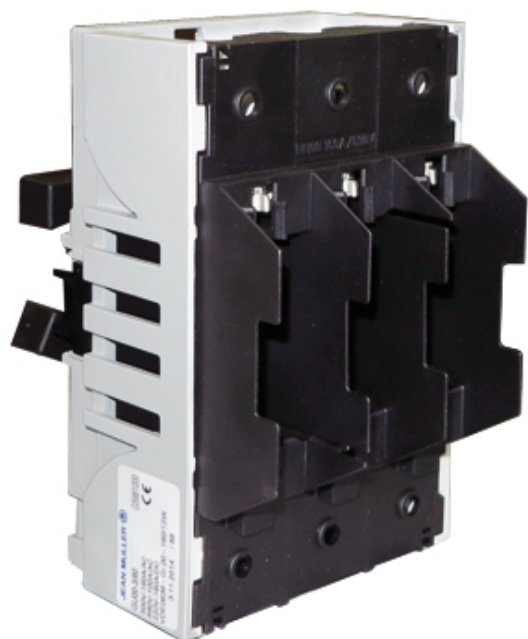

Spodek pojistky jezdce NH

NH RSUT 1

NH RSUT 1

Spodek pojistky jezdce NH

Číslo výrobku: 07931101

Rozměry: 184 x 230 x 92 mm

NH pojistkový výkonový odpínač, pro 60mm sběrnice systém, Měděné kolejničky 12/20/30 x 10 mm

Velikost NH 1, max. 150 mm², 250 A, Šroubovací přípojka M10, Výstup dole

Technická data

rozměry

| | |
|--------|--------|
| šířka: | 184 mm |
| délka: | 230 mm |
| výška: | 92 mm |

materiálové vlastnosti

| | |
|---------------------|----|
| průmyslová kvalita: | ne |
|---------------------|----|