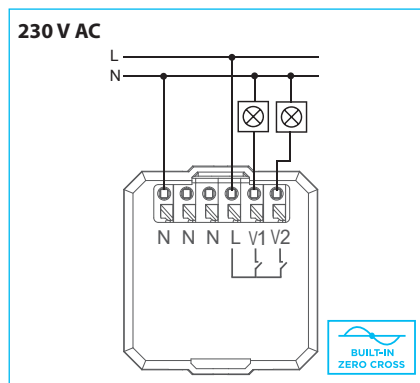

Zapojení

Výstupní kontakty relé (V1, V2) spínají potenciál fáze (L) a jsou vybaveny technologií zero cross switching