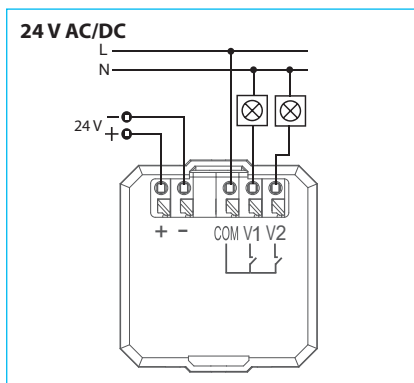

Další údaje

Pracovní teplota:	-10 až +50 °C
Skladovací teplota:	-30 až +70 °C
Krytí:	přední část IP60 / zadní část IP20
Kategorie přepětí:	II.
Stupeň znečištění:	2
Pracovní poloha:	libovolná
Instalace:	zapuštěná montáž do instalační krabice, BS nebo EU standard
Rozměr:	Sharp: 94 x 94 x 39 mm / Round: 100 x 100 x 39 mm
Hmotnost:	Sharp: 131 g / Round: 138 g
Související normy:	EN 60730, EN 63044, EN 301489, EN 300 220

Zapojení

Výstupní kontakty relé (V1, V2) spínají potenciál fáze (L) a jsou vybaveny technologií zero cross switching

Výstupní kontakty relé (V1, V2) jsou galvanicky oddělené od napájení a mají společnou svorku COM

Výstupní kontakty (V1, V2) jsou galvanicky oddělené od napájení a každý má svoji COM svorku. Musí však být připojeny na shodnou fázi

RFSW-242/W

RFSW-262/W

(BÍLÉ sklo, ROUND)

RFSW-242/B

RFSW-262/B

(ČERNÉ sklo, ROUND)