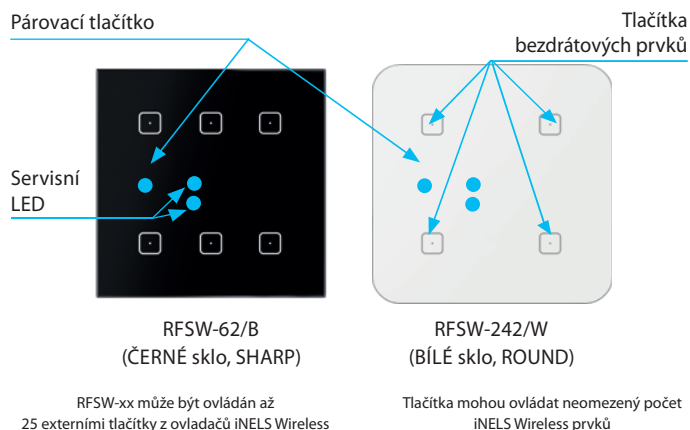

- Skleněný designový ovladač se dvěma spínacími relé slouží k ovládání spotřebičů a světel.
- Dotykové 4 nebo 6 tlačítkové ovladače umožňují přímo ovládat výstupní relé a zároveň další prvky v instalaci.
- Intenzita podsvícení (bílá LED) tlačítek se automaticky upravuje v závislosti na okolním osvětlení.
- Lze je kombinovat s detektory, ovladači nebo systémovými prvky iNELS Wireless.
- 6 funkcí – tlačítko, impulsní relé a časové funkce zpožděného rozběhu nebo návratu s časovým nastavením 2 s - 60 min. Ke každému výstupnímu relé lze přiřadit libovolnou funkci. Popis funkcí na str. 90.
- Ovladač RFSW disponuje funkcí adaptivního nastavení jasu, která je řízena interním soumrakovým čidlem.
- Možnost nastavení paměti stavu výstupu při výpadku a následném obnovení napájení.
- Každý z výstupů může být ovládán až 12/12 kanály (1 kanál představuje jedno tlačítko na ovladači).
- Dosah až 160 m (na volném prostranství).
- Připojení ovladače k prvkům systému iNELS Wireless se provádí s pomocí párovacího tlačítka na ovladači, viz párování ovladačů (str. 88).
- Dostupné s napájením AC 230V nebo AC/DC 24V s možností galvanicky oddělených výstupních kontaktů relé od napájení (viz tabulka na další straně a zapojení níže)

Popis přístroje

Výstupní relé jsou vybaveny technologií ZERO CROSS, které umožňují spínat zátěž při průchodu napětí nulou, tedy v minimálním proudovém odběru, čímž nedochází k opalování a slepení kontaktů relé – hlavně při spínání elektronických předřadníků, které jsou součástí každého LED svítidla.

Zapojení

Výstupní kontakty relé (V1, V2) spínají potenciál fáze (L) a jsou vybaveny technologií zero cross switching

Výstupní kontakty relé (V1, V2) jsou galvanicky oddělené od napájení a mají společnou svorku COM

Výstupní kontakty (V1, V2) jsou galvanicky oddělené od napájení a každý má svoji COM svorku. Musí však být připojeny na shodnou fázi

RFSW-242/W

RFSW-262/W

(BÍLÉ sklo, ROUND)

RFSW-242/B

RFSW-262/B

(ČERNÉ sklo, ROUND)