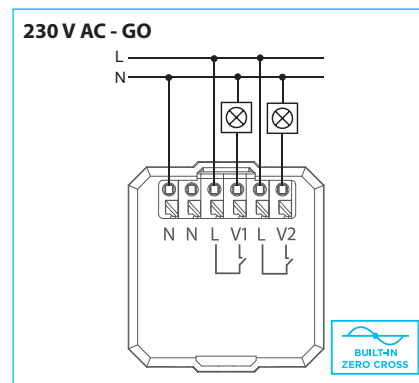

Další údaje

Pracovní teplota:	-10 až +50 °C
Skladovací teplota:	-30 až +70 °C
Krytí:	přední část IP60 / zadní část IP20
Kategorie přepětí:	II.
Stupeň znečištění:	2
Pracovní poloha:	libovolná
Instalace:	zapuštěná montáž do instalační krabice, BS nebo EU standard
Rozměr:	Sharp: 94 x 94 x 39 mm / Round: 100 x 100 x 39 mm
Hmotnost:	Sharp: 131 g / Round: 138 g
Související normy:	EN 60730, EN 63044, EN 301489, EN 300 220

Popis přístroje

Výstupní relé jsou vybaveny technologií ZERO CROSS, které umožňují spínat zátěž při průchodu napětí nulou, tedy v minimálním proudovém odběru, čímž nedochází k opalování a slepení kontaktů relé – hlavně při spínání elektronických předřadníků, které jsou součástí každého LED svítidla.

Zapojení

Výstupní kontakty relé (V1, V2) spínají potenciál fáze (L) a jsou vybaveny technologií zero cross switching

Výstupní kontakty relé (V1, V2) jsou galvanicky oddělené od napájení a mají společnou svorku COM

Výstupní kontakty (V1, V2) jsou galvanicky oddělené od napájení a každý má svoji COM svorku. Musí však být připojeny na shodnou fázi

RFSW-242/W

RFSW-262/W

(BÍLÉ sklo, ROUND)

RFSW-242/B

RFSW-262/B

(ČERNÉ sklo, ROUND)