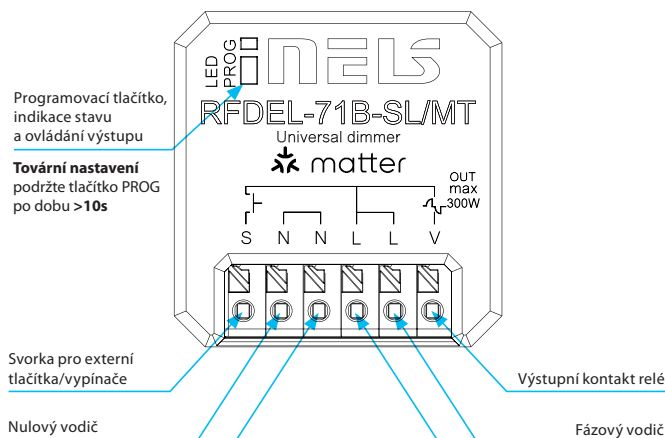

Popis přístroje

Zapojení