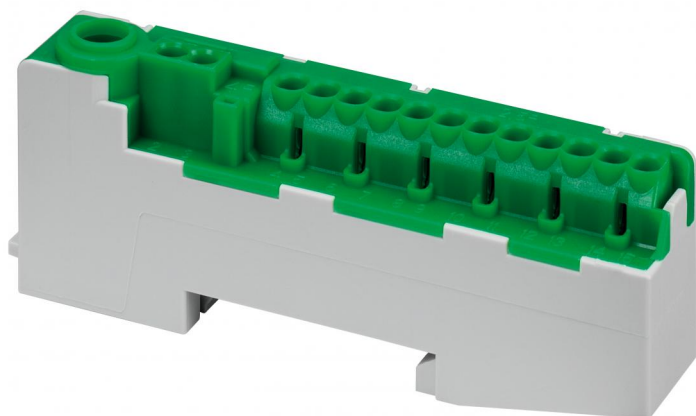

Zásuvné svorky

KLS PE 1/14-SL

KLS PE 1/14-SL

Zásuvné svorky

Číslo výrobku: 79032201

Svorka, pro pevný žebřík, 15 míst upnutí, 1x šroubovací místo upnutí 25 mm², 2x bezšroubové místo upnutí 4 mm², 12x bezšroubová místa upnutí 2,5 mm², k montáži na nosné lišty DIN 35 mm, při proudové zatížitelnosti 76 A

zelená

Technická data

elektrické vlastnosti

počet pólů:	1
-------------	---

materiálové vlastnosti

průmyslová kvalita:	ne
---------------------	----