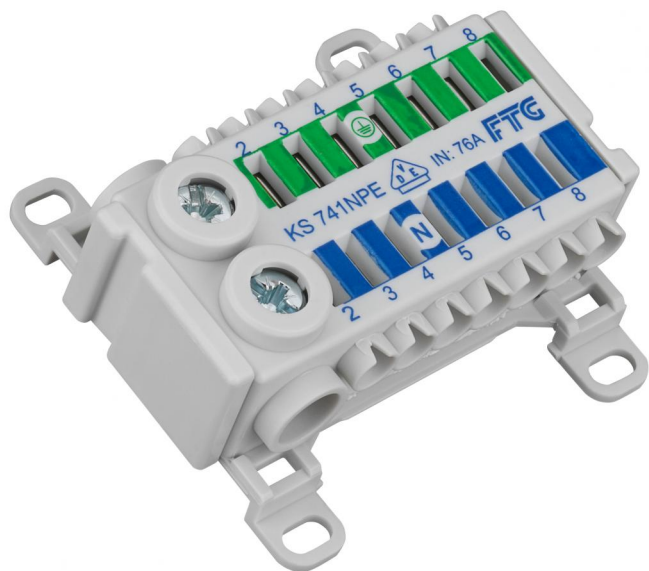

PEN svorka

KLS PEN 35-SL

KLS PEN 35-SL

PEN svorka

Číslo výrobku: 07422501

PE/N svorka pro montáž do rozvodných desek GTA jako dodatečná svorka nebo náhradní díl

1 modul, modro/zelená, 76 A, 2 x (1 x 25 mm² + 7 x 4 mm²) pro NS 35

Technická data

elektrické vlastnosti

počet pólů:	14
-------------	----

materiálové vlastnosti

průmyslová kvalita:	ne
---------------------	----