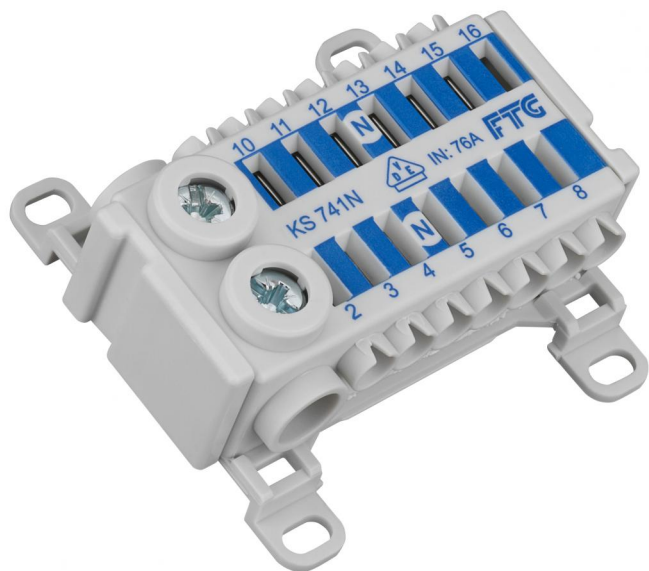

N svorka

KLS N 35-SL

KLS N 35-SL

N svorka

Číslo výrobku: 07422401

PE/N svorka pro montáž do rozvodných desek
GTA jako dodatečná svorka nebo náhradní díl

**1 modul, modrá, 76 A, 2 x 25 mm² + 14 x 4
mm² pro NS 35**

Technická data

elektrické vlastnosti

počet pólů:	14
-------------	----

materiálové vlastnosti

průmyslová kvalita:	ne
---------------------	----