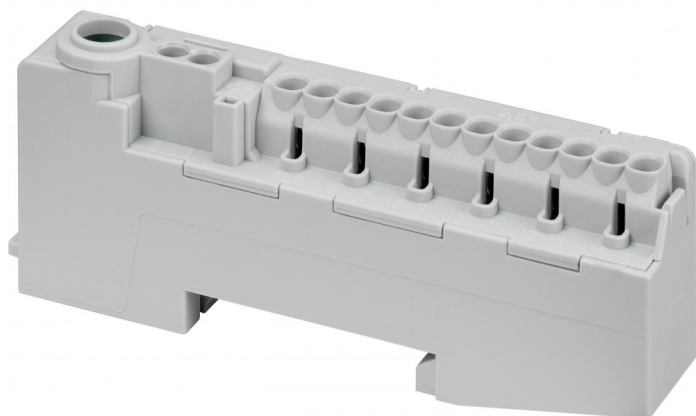

Zásuvné svorky

KLS L 1/14-SL

KLS L 1/14-SL

Zásuvné svorky

Číslo výrobku: 79032001

Svorka, pro pevný žebřík, 15 míst upnutí, 1x šroubovací místo upnutí 25 mm², 2x bezšroubové místo upnutí 4 mm², 12x bezšroubová místa upnutí 2,5 mm², k montáži na nosné lišty DIN 35 mm, při proudové zatížitelnosti 76 A

šedá

Technická data

elektrické vlastnosti

počet pólů:	1

materiálové vlastnosti

průmyslová kvalita:	ne