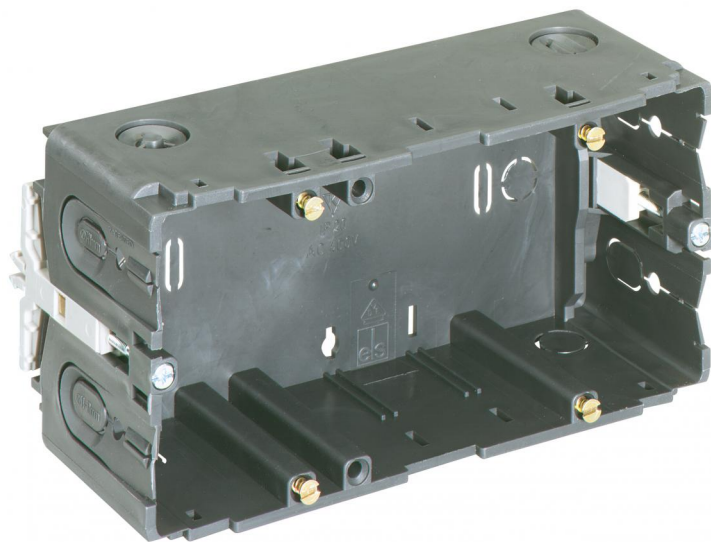

Kanálová vestavná krabice

KD 2 70/55 K1 sw

KD 2 70/55 K1 sw

Kanálová vestavná krabice

Číslo výrobku: 39205501

Rozměry: 50 mm

Kanálové krabice se spodním připevněním

2násob., pro vestavbu do parapetních kanálů / vestavných přístrojových kanálů Tehalit a Ackermann

Technická data

barva

barva horní díl: zelená

rozměry

výška: 50 mm

materiálové vlastnosti

bez obsahu halogenů: ne

průmyslová kvalita: ne

materiál spodního dílu: polypropylen

materiál horního dílu: polypropylen

certifikáty

zkušební značka: VDE 8459

zkušební značka: VDE 8464