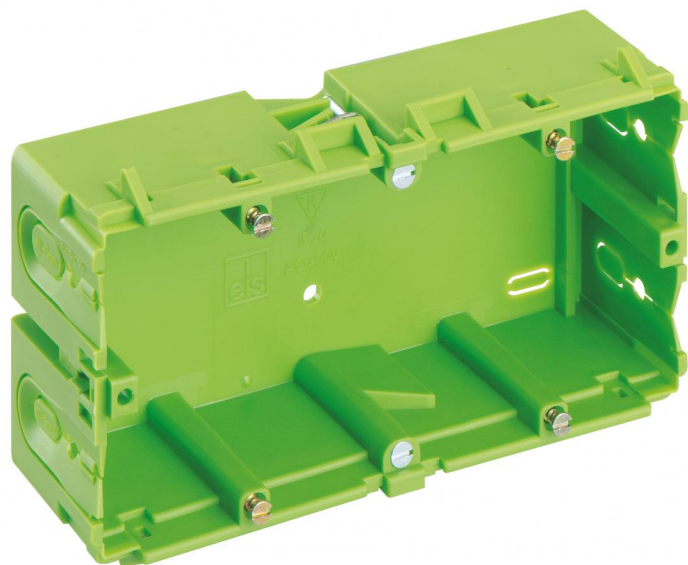

Kanálová vestavná krabice dvojitá

## KD 2 70/44 F2 gn

### KD 2 70/44 F2 gn

**Kanálová vestavná krabice dvojitá**

Číslo výrobku: 36240401

Rozměry: 47 mm

Kanálové krabice s čelním připevněním

**2násob., pro vestavbu do parapetních kanálů / vestavných přístrojových kanálů Niedax**

#### barva

barva horní díl: šedá