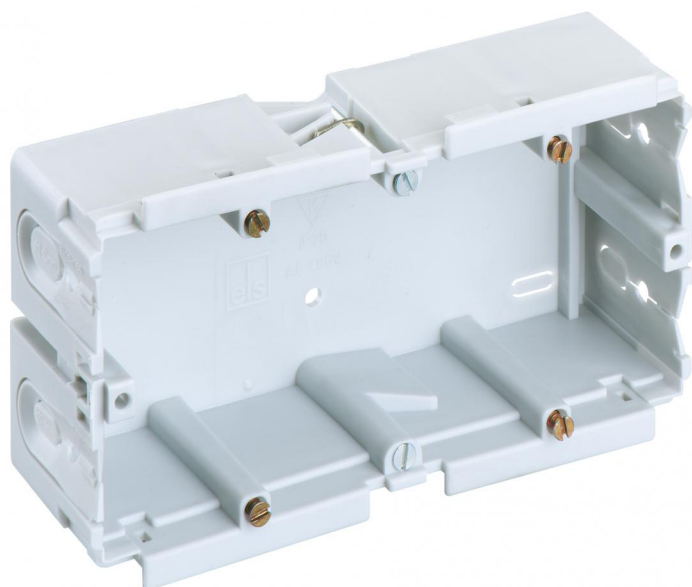

Kanálová vestavná krabice dvojitá

KD 2 70/44 F1 gr

KD 2 70/44 F1 gr

Kanálová vestavná krabice dvojitá

Číslo výrobku: 36210401

Rozměry: 47 mm

Kanálové krabice s čelním připevněním

**2násob., pro vestavbu do parapetních kanálů / vestavných přístrojových kanálů
Gewiss a Rehau**

Technická data

barva

barva horní díl: šedá

rozměry

výška: 47 mm

materiálové vlastnosti

bez obsahu halogenů: ne

průmyslová kvalita: ne

materiál spodního dílu: polypropylen

materiál horního dílu: polypropylen

certifikáty

zkušební značka: VDE 8463