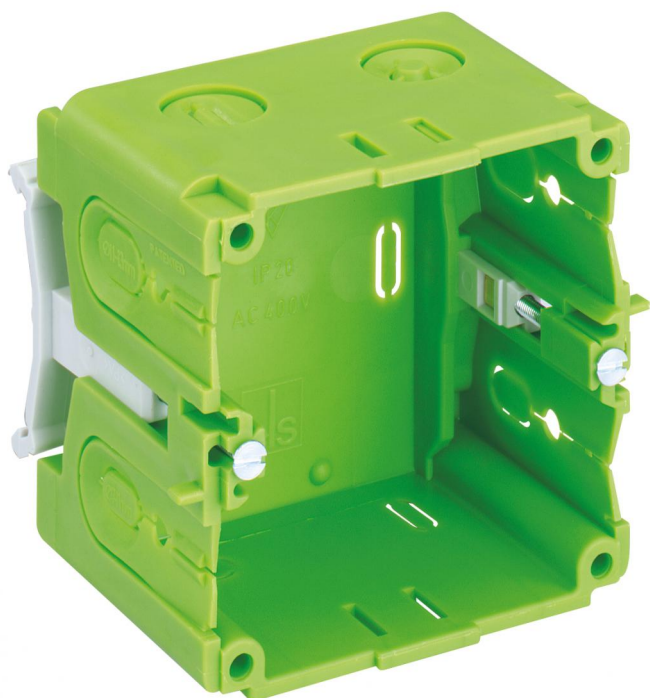

Kanálová vestavná krabice

KD 1 70/55 K2 gr

KD 1 70/55 K2 gr

Kanálová vestavná krabice

Číslo výrobku: 37005501

Rozměry: 50 mm

Kanálové krabice se spodním připevněním

pro vestavbu do parapetních kanálů /
vestavných přístrojových kanálů Rehau

Technická data

barva

barva horní díl: zelená

rozměry

výška: 50 mm

materiálové vlastnosti

bez obsahu halogenů: ne

průmyslová kvalita: ne

materiál spodního dílu: polypropylen

materiál horního dílu: polypropylen

certifikáty

zkušební značka: VDE 8459

zkušební značka: VDE 8464