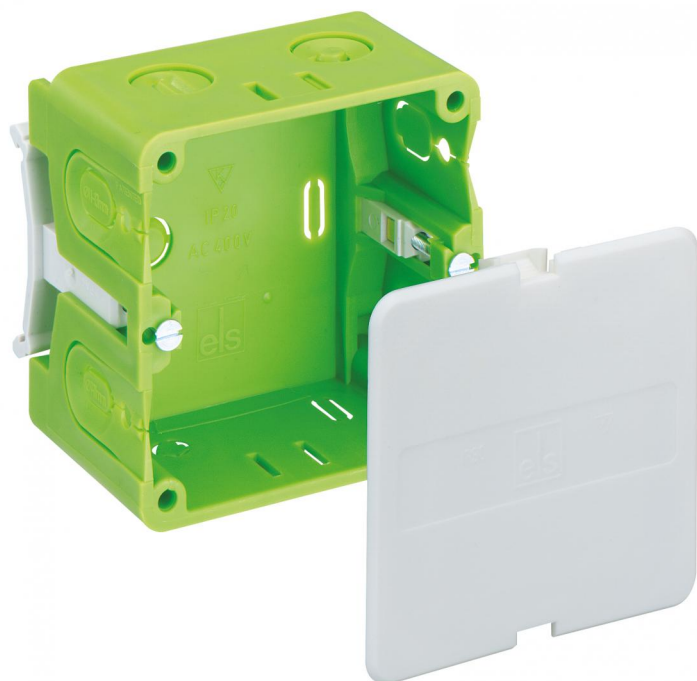

Kanálová vestavná krabice

### KAD 42 K3 gn

Kanálová vestavná krabice

Číslo výrobku: 37044201

Rozměry: 50 mm

Kanálové krabice se spodním připevněním

**s víkem, použitelné jako spojovací krabice,  
pro vestavbu do parapetních kanálů /  
vestavných přístrojových kanálů Kleinhuis**

### barva

barva horní díl: zelená

### rozměry

výška: 50 mm