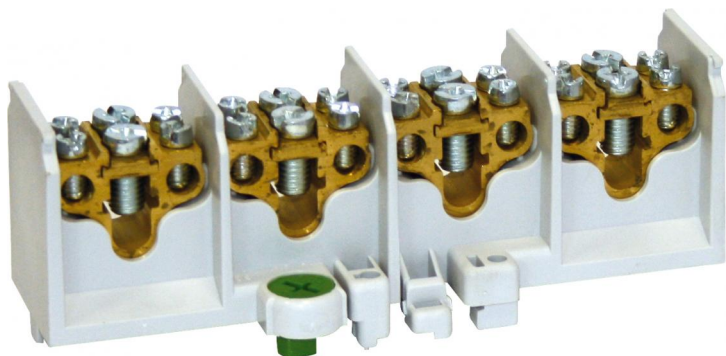

Odbočovací svorka hlavního vedení

### HA 35-42

**Odbočovací svorka hlavního vedení**

Číslo výrobku: 69242201

Odbočovací svorka hlavního vedení s průřezem připojení 1 x 35 mm<sup>2</sup> na pól a 2 výstupy 25 mm<sup>2</sup> na pól

**4 póly - 35/25mm<sup>2</sup>**