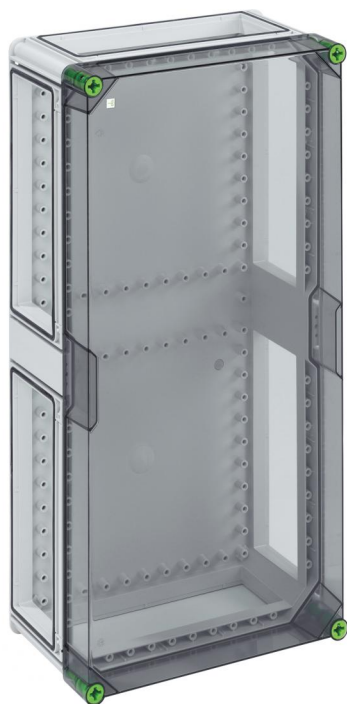

Prázdná skříň

GTi 4-t

GTi 4-t

Prázdná skříň

PŘIZPŮSOBITELNÉ

Číslo výrobku: 01000401

Rozměry: 320 x 640 x 179 mm

Prázdná skříň - průmyslová kvalita -, 4 x spojovací prvek (GGV)

s transparentním víkem

Technická data

elektrické vlastnosti

druh krytí UL:	3R
domezovací izolační napětí AC:	690 V
domezovací izolační napětí DC:	1000 V
druh krytí:	IP65
třída ochrany:	II

barva

barva spodní díl:	šedá
-------------------	------

rozměry

délka:	640 mm
--------	--------

rozměry

šířka:	320 mm
výška:	179 mm
vnitřní výška:	157 mm

materiálové vlastnosti

vhodné pro venkovní použití:	ano
bez obsahu halogenů:	ano
průmyslová kvalita:	ano

mechanické vlastnosti