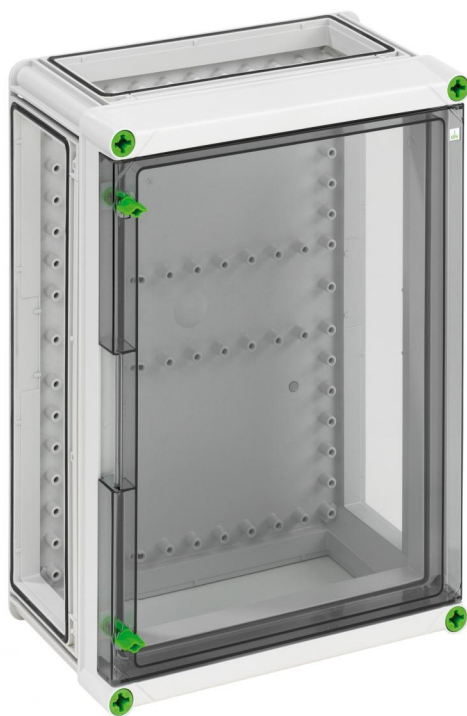

Prázdná skříň

GTi 3-KT-t

GTi 3-KT-t

Prázdná skříň

PŘIZPŮSOBITELNÉ

Číslo výrobku: 01100301

Rozměry: 320 x 440 x 179 mm

Prázdná skříň - průmyslová kvalita -, 3 x spojovací prvek (GGV)

s transparentními vyklápěcími dveřmi

Technická data

elektrické vlastnosti

druh krytí UL:	3R
domezovací izolační napětí AC:	690 V
domezovací izolační napětí DC:	1000 V
druh krytí:	IP65
třída ochrany:	II

barva

barva spodní díl:	šedá
-------------------	------

rozměry

délka:	440 mm
--------	--------

rozměry

šířka:	320 mm
výška:	179 mm
vnitřní výška:	157 mm

materiálové vlastnosti

vhodné pro venkovní použití:	ano
bez obsahu halogenů:	ano
průmyslová kvalita:	ano