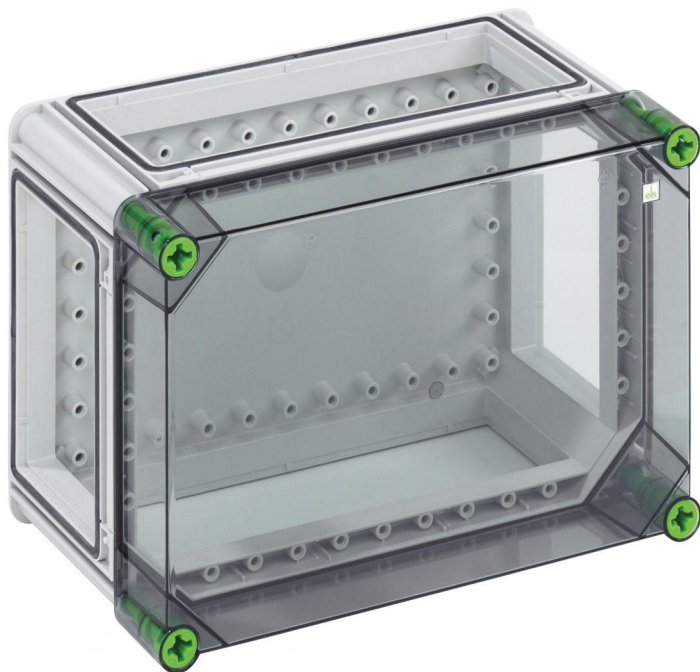

Prázdná skříň

GTi 1-t

GTi 1-t

Prázdná skříň

PŘIZPŮSOBITELNÉ

Číslo výrobku: 01000101
Rozměry: 320 x 220 x 179 mm

Prázdná skříň - průmyslová kvalita -, 3 x spojovací prvek (GGV)

s transparentním víkem

Technická data

elektrické vlastnosti

druh krytí UL:	3R
domezovací izolační napětí AC:	690 V
domezovací izolační napětí DC:	1000 V
druh krytí:	IP65
třída ochrany:	II

barva

barva spodní díl:	šedá
-------------------	------

rozměry

délka:	220 mm
--------	--------

rozměry

šířka:	320 mm
výška:	179 mm
vnitřní výška:	157 mm

materiálové vlastnosti

vhodné pro venkovní použití:	ano
bez obsahu halogenů:	ano
průmyslová kvalita:	ano

mechanické vlastnosti