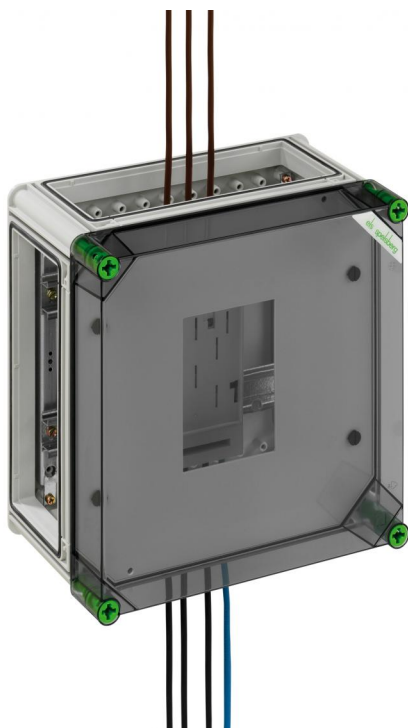

Skříň elektroměru

GTZ 21-t-eHZ

GTZ 21-t-eHZ

Skříň elektroměru

PŘIZPŮSOBITELNÉ

Číslo výrobku: 02020101

Rozměry: 320 x 320 x 179 mm

Skříň elektroměru - průmyslová kvalita - , s namontovaným adaptérem BKE-I pro elektronický domovní elektroměr, včetně přípojného vedení 1000mm, pro přívod a výstup, s plombovací sadou, včetně upevňovacích šroubů, 3 x spojovací prvek (GGV)

s transparentním víkem

Technická data

elektrické vlastnosti

druh elektroměru:	eHZ
druh krytí UL:	3R
domezovací provozní napětí:	400 V
druh krytí:	IP65
třída ochrany:	II

barva

barva spodní díl:	šedá
-------------------	------

rozměry

délka:	320 mm
šířka:	320 mm

rozměry

výška:	179 mm
--------	--------

materiálové vlastnosti

vhodné pro venkovní použití:	ano
bez obsahu halogenů:	ano
průmyslová kvalita:	ano

mechanické vlastnosti

druh upevnění:	konstrukce
utahovací moment šroubu víka:	2.5 Nm
pro řazení k sobě:	ano
rázová houževnatost:	IK08