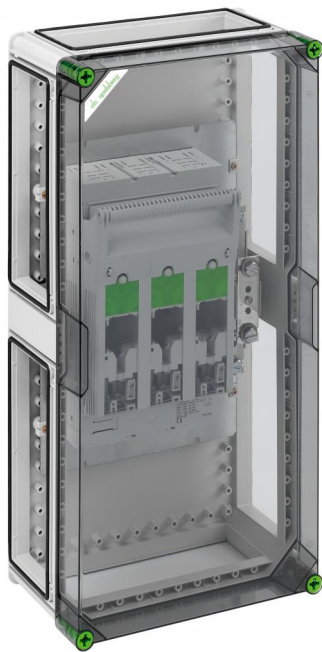

NH skříň odpojovače

GTT 421

GTT 421

NH skříň odpojovače

PŘIZPŮSOBITELNÉ

Číslo výrobku: 02642101

Rozměry: 320 x 640 x 179 mm

NH pojistková skříň výkonového odpínače - průmyslová kvalita - , 1 x NH 2 pojistkový odpínač, Šroubovací přípojka M10, PE/N svorka M12, namontovaná na montážní desce, 4 x spojovací prvek (GGV)

s transparentním víkem

Technická data

elektrické vlastnosti

druh krytí UL:	3R
domezovací provozní napětí:	690 V
Jmenovité provozní napětí DC:	440 V
domezovací izolační napětí AC:	690 V
domezovací izolační napětí DC:	1000 V
druh krytí:	IP65
třída ochrany:	II
domezovací proud:	400

rozměry

délka:	640 mm
šířka:	320 mm
výška:	179 mm

materiálové vlastnosti

vhodné pro venkovní použití:	ano
bez obsahu halogenů:	ano
průmyslová kvalita:	ano

mechanické vlastnosti

utahovací moment šroubu víka:	2.5 Nm
pro řazení k sobě:	ano
rázová houževnatost:	IK08