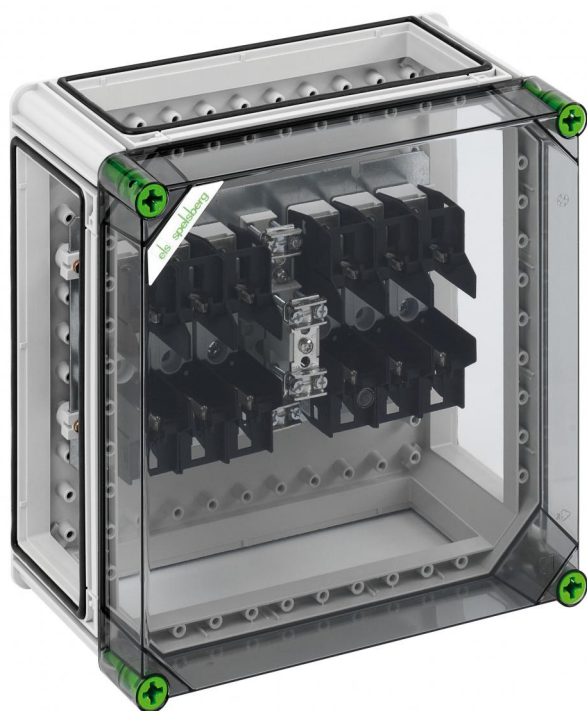

NH pojistková skříň

GTS 202

GTS 202

NH pojistková skříň

PŘIZPŮSOBITELNÉ

Číslo výrobku: 02220201

Rozměry: 320 x 320 x 179 mm

NH pojistková skříň - průmyslová kvalita - , 2 x NH 00 spodek pojistky, Připojení objímky 1,5 - 70 mm², PE/N svorka 2 x 50 mm², namontovaná na montážní desce, 3 x spojovací prvek (GGV)

s transparentním víkem

Technická data

elektrické vlastnosti

druh krytí UL:	3R
domezovací provozní napětí:	690 V
domezovací izolační napětí AC:	690 V
domezovací izolační napětí DC:	1000 V
druh krytí:	IP65
třída ochrany:	II
domezovací proud:	160

rozměry

délka:	320 mm
šířka:	320 mm

rozměry

výška:	179 mm
--------	--------

materiálové vlastnosti

vhodné pro venkovní použití:	ano
bez obsahu halogenů:	ano
průmyslová kvalita:	ano

mechanické vlastnosti

utahovací moment šroubu víka:	2.5 Nm
pro řazení k sobě:	ano
rázová houževnatost:	IK08

Příslušenství

GFS 12-m - Příruby

KPK NH00 - Prismová svorka