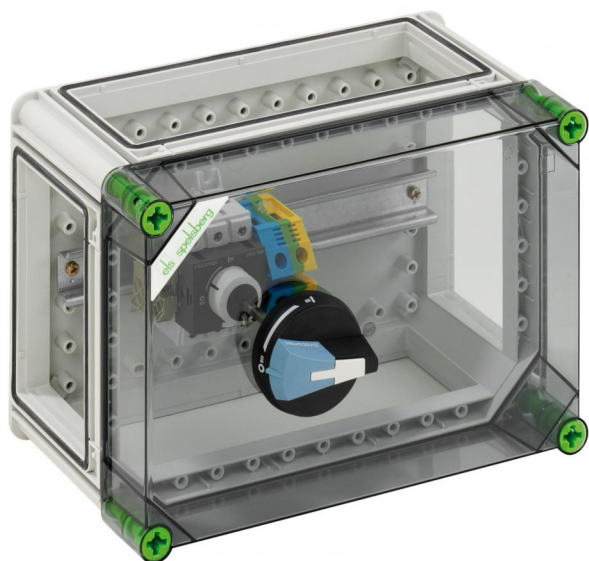

Skříň odpínače

GTE 108

GTE 108

Skříň odpínače

PŘIZPŮSOBITELNÉ

Číslo výrobku: 03210801

Rozměry: 320 x 220 x 179 mm

Skříň pro výkonové vypínače - průmyslová kvalita - s externím ovládáním, uzamykatelná, 1 x výkonový vypínač 80A, 3pólové přepínání, Klecová svorkovnice 2,5 - 35 mm², pro vodiče CU, PE/N svorka 35 mm², 3 x spojovací prvek (GGV)

s transparentním víkem

Technická data

elektrické vlastnosti

druh krytí UL:	3R
domezovací provozní napětí:	690 V
Jmenovité provozní napětí DC:	400 V
domezovací izolační napětí AC:	690 V
domezovací izolační napětí DC:	1000 V
druh krytí:	IP65
třída ochrany:	II
domezovací proud:	80

rozměry

délka:	220 mm
šířka:	320 mm
výška:	179 mm

materiálové vlastnosti

vhodné pro venkovní použití:	ano
bez obsahu halogenů:	ano
průmyslová kvalita:	ano

mechanické vlastnosti

utahovací moment šroubu víka:	2.5 Nm
pro řazení k sobě:	ano
rázová houževnatost:	IK08