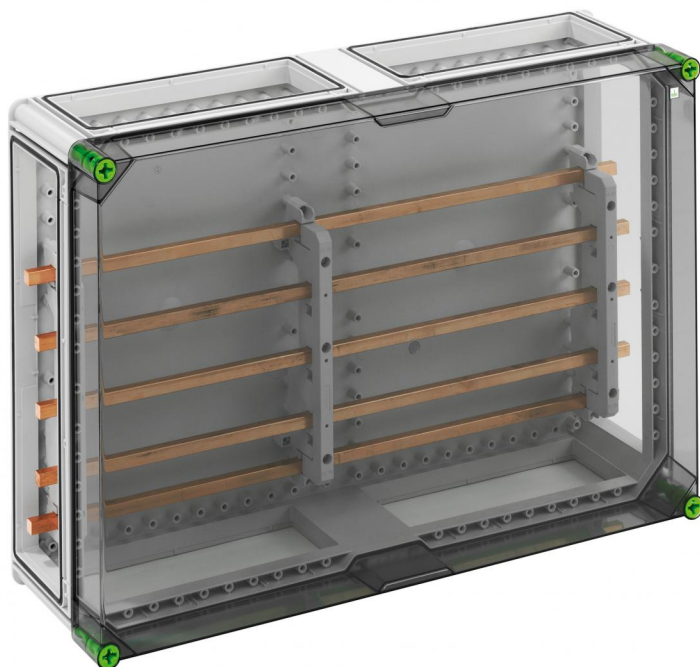

Sběrníkové skříně

### GSi 554 Plus

Sběrníkové skříně

**PŘIZPŮSOBITELNÉ**

Číslo výrobku: 04155401

Rozměry: 640 x 440 x 179 mm

Sběrníková skříně s dodatečným propojovacím prostorem - průmyslová kvalita -, systém přípojnic, 5 pólů, bez svorek, pro individuální osazení, s transparentním víkem, 4 x spojovací prvek (GGV)

**se systémem přípojnic, 5 pólů 400A, s Cu kolejnicemi, L1...L3: 20 x 10 mm, N: 20 x 10 mm, PE: 12 x 10 mm**

### rozměry

délka:	440 mm
šířka:	640 mm
výška:	179 mm