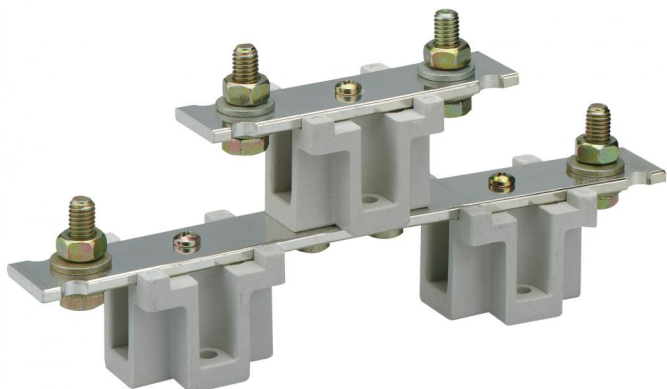

N svorka NH 1

GN 1

GN 1

N svorka NH 1

Číslo výrobku: 07601201

pro montážní desku

**Svorka NH 1 pro montážní desku,
Připojovací šroub M10**

Technická data

materiálové vlastnosti

průmyslová kvalita: ne

Příslušenství

KP NH 1 - Prismová svorka