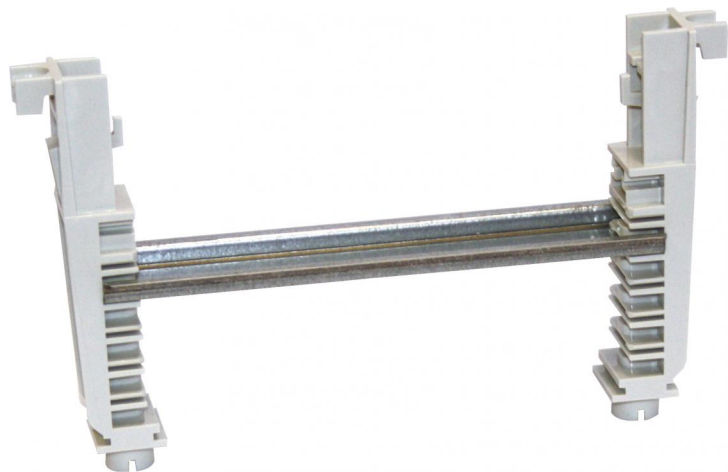

DIN lišta

### GNU 235

**DIN lišta**

Číslo výrobku: 07423501

Univerzální montážní držák (GUM), s DIN lištou 35 mm (GNU), dovoluje montáž v 5 různých výškách, pro DIN lišty a montážní desky

**s DIN lištou**