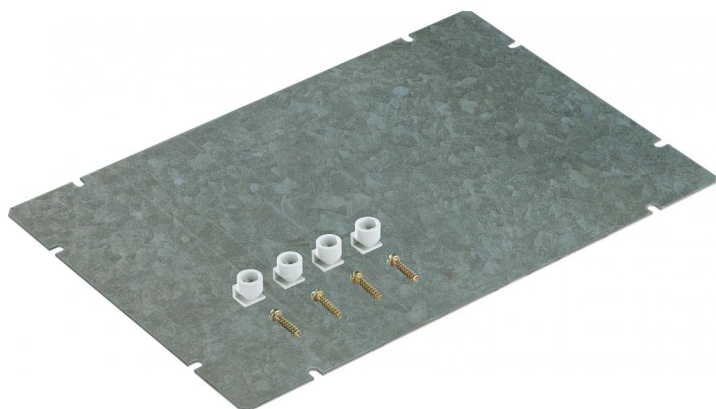

Montážní deska

GMS 4

GMS 4

Montážní deska

Číslo výrobku: 07100401

Rozměry: 260 x 580 x 2 mm

Montážní deska, Ocelový plech, s upevňovací sadou

Technická data

rozměry

délka:	580 mm
šířka:	260 mm
výška:	2 mm

materiálové vlastnosti

průmyslová kvalita:	ne
---------------------	----