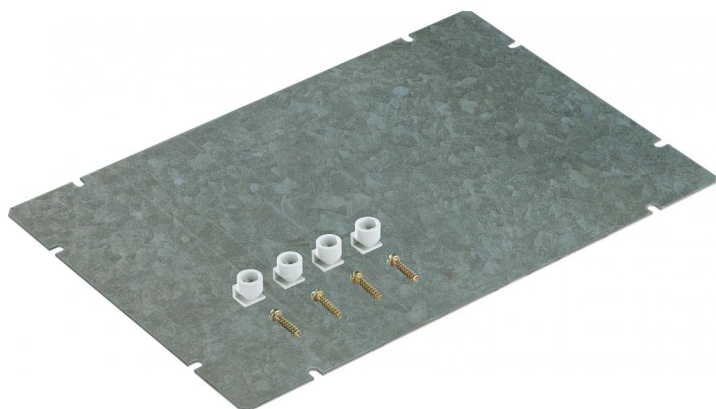

Montážní deska

GMS 3

GMS 3

Montážní deska

Číslo výrobku: 07100301

Rozměry: 260 x 380 x 2 mm

Montážní deska, Ocelový plech, s upevňovací sadou

Technická data

rozměry

délka:	380 mm
šířka:	260 mm
výška:	2 mm

materiálové vlastnosti

průmyslová kvalita:	ne
---------------------	----