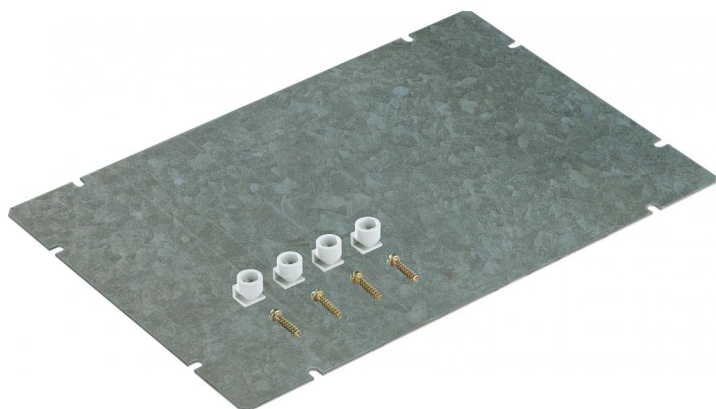

Montážní deska

GMS 1

GMS 1

Montážní deska

Číslo výrobku: 07100101

Rozměry: 160 x 260 x 2 mm

Montážní deska, Ocelový plech, s upevňovací sadou

Technická data

rozměry

délka:	260 mm
šířka:	160 mm
výška:	2 mm

materiálové vlastnosti

průmyslová kvalita:	ne
---------------------	----