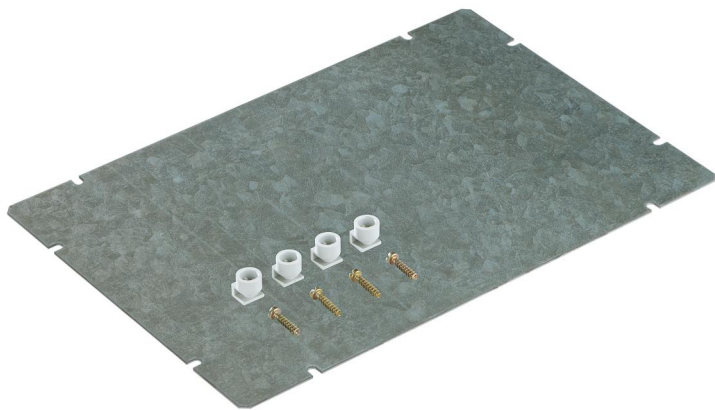

Montážní deska

GMS 2

GMS 2

Montážní deska

Číslo výrobku: 07100201

Rozměry: 260 x 260 x 2 mm

Montážní deska, ocelový plech, pozinkovaná,
tloušťka 2 mm, s přípevňovací sadou

Technická data

rozměry

šířka:	260 mm
délka:	260 mm
výška:	2 mm

materiálové vlastnosti

průmyslová kvalita:	ne
---------------------	----