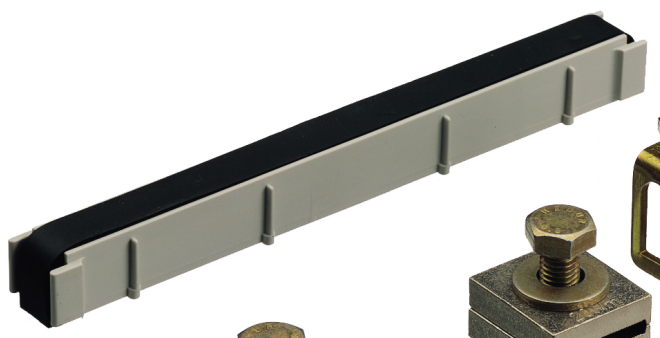

Svorka příruby

GFK

GFK

Svorka příruby

Číslo výrobku: 07295001

Rozdělovač příruby, pro kombinaci skříňě GTi 3 / GTi 5 se 2 skříňemi GTi 1

Svorka příruby, Sada = 10 ks, pro rozdělovač příruby GFT

IP44

Technická data

elektrické vlastnosti

druh krytí:	IP44
-------------	------

materiálové vlastnosti

vhodné pro venkovní použití:	ne
------------------------------	----

průmyslová kvalita:	ne
---------------------	----