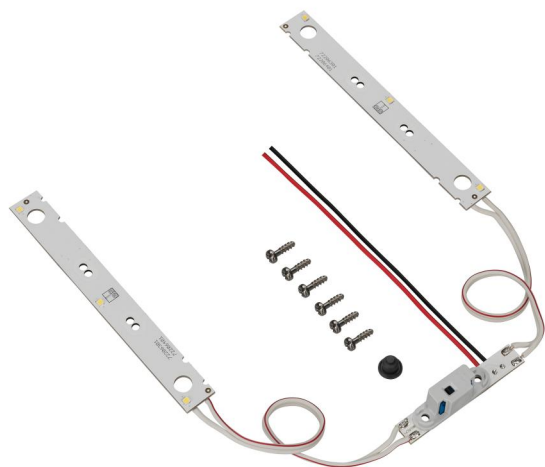

Sada pro vnitřní osvětlení

GEOS-S IBS 3040/4030

GEOS-S IBS 3040/4030

Sada pro vnitřní osvětlení

Číslo výrobku: 72206401

Rozměry: 350 x 250 x 10 mm

Sada vnitřního osvětlení pro osvětlení vnitřního prostoru rozvaděčů GEOS-S. Předem vydrátované LED- moduly pro skrytou montáž do rámu, včetně dveřního spínače a montážního příslušenství. Provozní napětí 12-24V DC

pro GEOS-S 3040/4030

Technická data

vestavné přístroje

LED, 24V:	6
-----------	---

elektrické vlastnosti

Teplota barvy:	5000 K
----------------	--------

Světelný proud:	256.8 lm
-----------------	----------

barva

barva příslušenství:	jiné
----------------------	------

rozměry

šířka:	350 mm
--------	--------

délka:	250 mm
--------	--------

výška:	10 mm
--------	-------

materiálové vlastnosti

průmyslová kvalita:	ano
---------------------	-----

mechanické vlastnosti

Typ příslušenství:	jiné
--------------------	------

materiál

materiál příslušenství:	ostatní
-------------------------	---------

Příslušenství

[72212001 - NT-35-24 - Síťový zdroj](#)