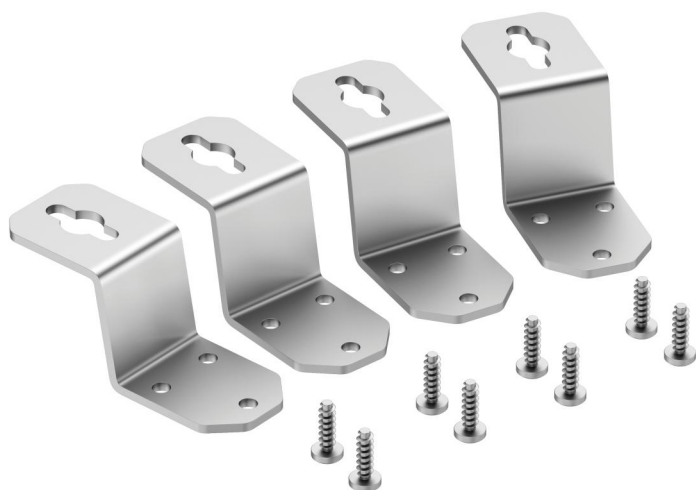

Vnější úchyty

GEOS ABL-40/ES

GEOS ABL-40/ES

Vnější úchyty

Číslo výrobku: 72007601

Rozměry: 35 x 90 x 38,5 mm

Sada vnějších úchytů z ušlechtilé oceli V4A, možná montáž v úhlu 0° nebo 90°, sada = 4 ks

Vzdálenost od stěny 40 mm

Technická data

barva

barva příslušenství: jiné

rozměry

šířka: 35 mm

délka: 90 mm

výška: 38.5 mm

materiálové vlastnosti

průmyslová kvalita: ano

mechanické vlastnosti

Typ příslušenství: jiné

okolní podmínky

Místo instalace: AUSSENUMGES

materiál

materiál příslušenství: Ušlechtilá ocel V4A

certifikáty