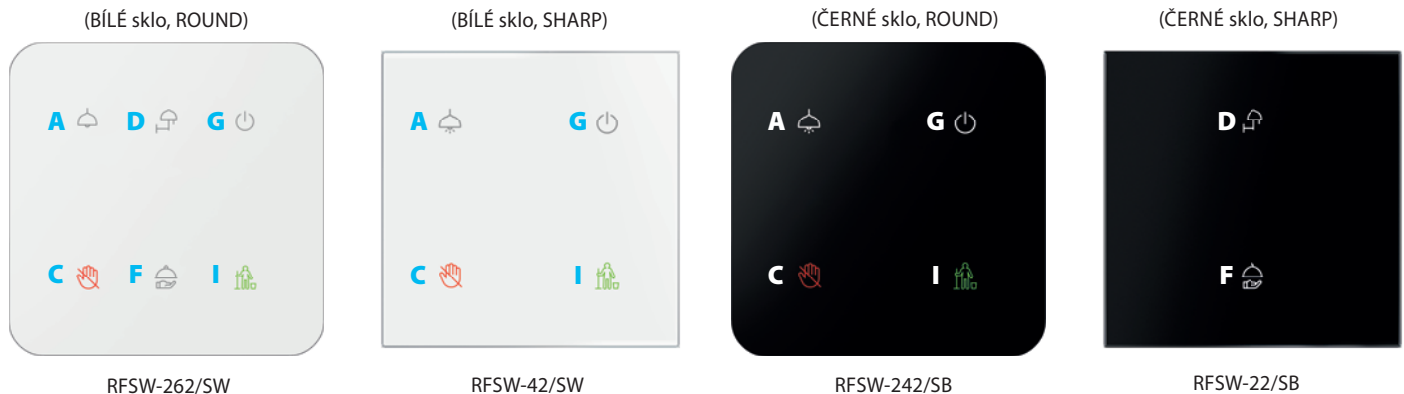

Připojení

Svorkovnice:	bezšroubová
Průřez vodičů:	0.2 - 1.5 mm² solid flexible

Další údaje

Pracovní teplota:	-10 až +50 °C
Skladovací teplota:	-30 až +70 °C
Krytí:	přední část IP60 / zadní část IP20
Kategorie přepětí:	II.
Stupeň znečištění:	2
Pracovní poloha:	libovolná
Instalace:	zapuštěná montáž do instalační krabice, BS nebo EU standard
Rozměr:	Sharp: 94 x 94 x 39 mm / Round: 100 x 100 x 39 mm
Hmotnost:	Sharp: 131 g / Round: 138 g
Související normy:	EN 60730, EN 63044, EN 301489, EN 300 220

Popis přístroje - Velká písmena v závorce označují pozici tlačítek

Zapojení

Výstupní kontakty relé (V1, V2) spínají potenciál fáze (L) a jsou vybaveny technologií zero cross switching

Výstupní kontakty relé (V1, V2) jsou galvanicky oddělené od napájení a mají společnou svorku COM

Výstupní kontakt V1 je na totožném potenciálu s napájením výrobku. Výstupní kontakt V2 je oddělen od napájení ale musí být připojen na stejný potenciál. Zapojení se využívá v případě nutnosti odjistit V1 a V2 zvlášť.

Pozice tlačítek **C** a **I** jsou vždy vyhrazeny pro ovládání DND (červená), MUR (zelená LED) a jsou vzájemně blokovány. Ostatní pozice tlačítek (**A, D, F, G**) jsou volně konfigurovatelné pro ovládání místních výstupů nebo volitelných prvků iNELS Wireless.