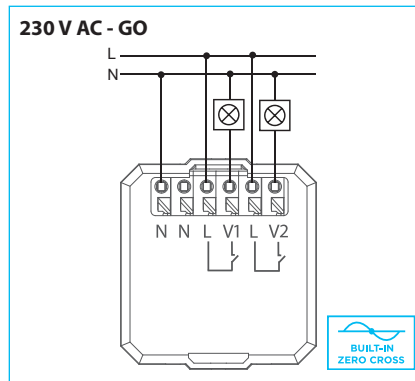

Připojení

Svorkovnice:	bezšroubová
Průřez vodičů:	0.2 - 1.5 mm² solid flexible

Další údaje

Pracovní teplota:	-10 až +50 °C
Skladovací teplota:	-30 až +70 °C
Krytí:	přední část IP60 / zadní část IP20
Kategorie přepětí:	II.
Stupeň znečištění:	2
Pracovní poloha:	libovolná
Instalace:	zapuštěná montáž do instalační krabice, BS nebo EU standard
Rozměr:	Sharp: 94 x 94 x 39 mm / Round: 100 x 100 x 39 mm
Hmotnost:	Sharp: 131 g / Round: 138 g
Související normy:	EN 60730, EN 63044, EN 301489, EN 300 220

Popis přístroje - Velká písmena v závorce označují pozici tlačítek

Zapojení

Výstupní kontakty relé (V1, V2) spínají potenciál fáze (L) a jsou vybaveny technologií zero cross switching

Výstupní kontakty relé (V1, V2) jsou galvanicky oddělené od napájení a mají společnou svorku COM

Výstupní kontakt V1 je na totožném potenciálu s napájením výrobku. Výstupní kontakt V2 je oddělen od napájení ale musí být připojen na stejný potenciál. Zapojení se využívá v případě nutnosti odjistit V1 a V2 zvlášť.