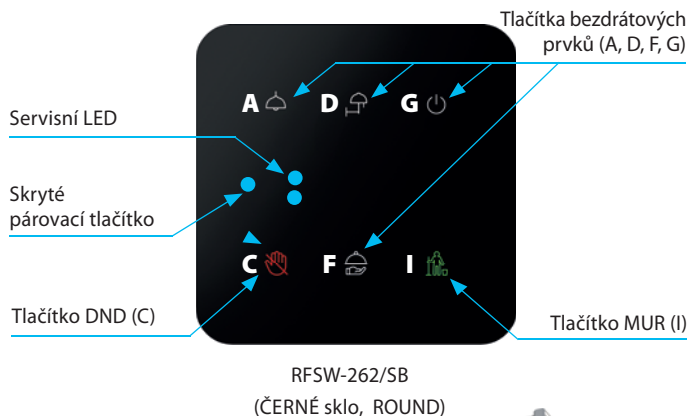

Připojení

Svorkovnice:	bezšroubová
Průřez vodičů:	0.2 - 1.5 mm² solid flexible

Další údaje

Pracovní teplota:	-10 až +50 °C
Skladovací teplota:	-30 až +70 °C
Krytí:	přední část IP60 / zadní část IP20
Kategorie přepětí:	II.
Stupeň znečištění:	2
Pracovní poloha:	libovolná
Instalace:	zapuštěná montáž do instalační krabice, BS nebo EU standard
Rozměr:	Sharp: 94 x 94 x 39 mm / Round: 100 x 100 x 39 mm
Hmotnost:	Sharp: 131 g / Round: 138 g
Související normy:	EN 60730, EN 63044, EN 301489, EN 300 220

Výstupní relé jsou vybaveny technologií ZERO CROSS, která umožňuje spínat zátěž při průchodu napětí nulou, tedy v minimálním proudovém odběru, čímž nedochází k opalování a selení kontaktů relé – hlavně při spínání elektronických předřadníků, které jsou součástí každého LED svítidla.

Popis přístroje - Velká písmena v závorce označují pozici tlačítek

Zapojení

Výstupní kontakty relé (V1, V2) spínají potenciál fáze (L) a jsou vybaveny technologií zero cross switching

Výstupní kontakty relé (V1, V2) jsou galvanicky oddělené od napájení a mají společnou svorku COM

Pozice tlačítek **C** a **I** jsou vždy vyhrazeny pro ovládání DND (červená), MUR (zelená LED) a jsou vzájemně blokovány. Ostatní pozice tlačítek (**A, D, F, G**) jsou volně konfigurovatelné pro ovládání místních výstupů nebo volitelných prvků iNELS Wireless.