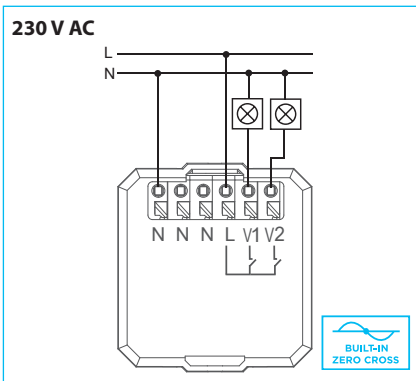

Připojení

Svorkovnice:	bezšroubová
Průřez vodičů:	0.2 - 1.5 mm² solid flexible

Další údaje

Pracovní teplota:	-10 až +50 °C
Skladovací teplota:	-30 až +70 °C
Krytí:	přední část IP60 / zadní část IP20
Kategorie přepětí:	II.
Stupeň znečištění:	2
Pracovní poloha:	libovolná
Instalace:	zapuštěná montáž do instalační krabice, BS nebo EU standard
Rozměr:	Sharp: 94 x 94 x 39 mm / Round: 100 x 100 x 39 mm
Hmotnost:	Sharp: 131 g / Round: 138 g
Související normy:	EN 60730, EN 63044, EN 301489, EN 300 220

Popis přístroje - Velká písmena v závorce označují pozici tlačítek

Zapojení

Výstupní kontakty relé (V1, V2) spínají potenciál fáze (L) a jsou vybaveny technologií zero cross switching

Výstupní kontakty relé (V1, V2) jsou galvanicky oddělené od napájení a mají společnou svorku COM