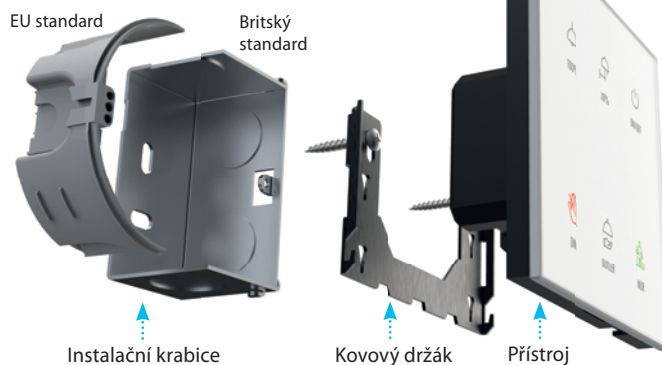

Připojení

Svorkovnice:	bezšroubová
Průřez vodičů:	0.2 - 1.5 mm² solid flexible

Další údaje

Pracovní teplota:	-10 až +50 °C
Skladovací teplota:	-30 až +70 °C
Krytí:	přední část IP60 / zadní část IP20
Kategorie přepětí:	II.
Stupeň znečištění:	2
Pracovní poloha:	libovolná
Instalace:	zapuštěná montáž do instalační krabice, BS nebo EU standard
Rozměr:	Sharp: 94 x 94 x 39 mm / Round: 100 x 100 x 39 mm
Hmotnost:	Sharp: 131 g / Round: 138 g
Související normy:	EN 60730, EN 63044, EN 301489, EN 300 220

Výstupní relé jsou vybaveny technologií ZERO CROSS, která umožňuje spínat zátěž při průchodu napětí nulou, tedy v minimálním proudovém odběru, čímž nedochází k opalování a selení kontaktů relé – hlavně při spínání elektronických předřadníků, které jsou součástí každého LED svítidla.

Popis přístroje - Velká písmena v závorce označují pozici tlačítek

Zapojení

Výstupní kontakty relé (V1, V2) spínají potenciál fáze (L) a jsou vybaveny technologií zero cross switching

Výstupní kontakty relé (V1, V2) jsou galvanicky oddělené od napájení a mají společnou svorku COM