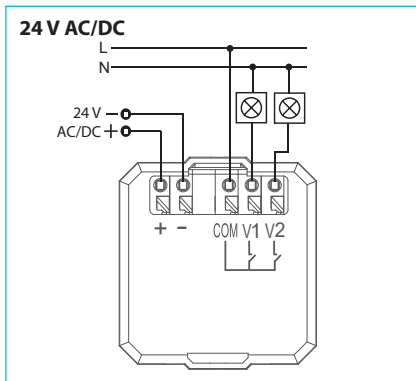

Připojení

Svorkovnice:	bezšroubová
Průřez vodičů:	0.2 - 1.5 mm² solid flexible

Další údaje

Pracovní teplota:	-10 až +50 °C
Skladovací teplota:	-30 až +70 °C
Krytí:	přední část IP60 / zadní část IP20
Kategorie přepětí:	II.
Stupeň znečištění:	2
Pracovní poloha:	libovolná
Instalace:	zapuštěná montáž do instalační krabice, BS nebo EU standard
Rozměr:	Sharp: 94 x 94 x 39 mm / Round: 100 x 100 x 39 mm
Hmotnost:	Sharp: 131 g / Round: 138 g
Související normy:	EN 60730, EN 63044, EN 301489, EN 300 220

Popis přístroje - Velká písmena v závorce označují pozici tlačítek

Zapojení

Výstupní kontakty relé (V1, V2) spínají potenciál fáze (L) a jsou vybaveny technologií zero cross switching

Výstupní kontakty relé (V1, V2) jsou galvanicky oddělené od napájení a mají společnou svorku COM