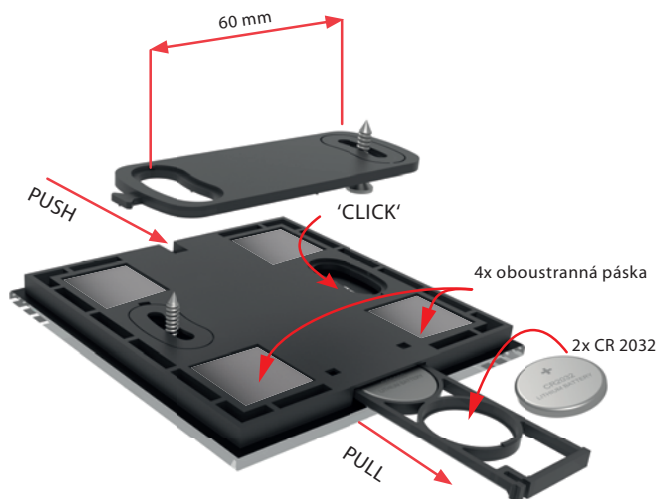

Popis přístroje