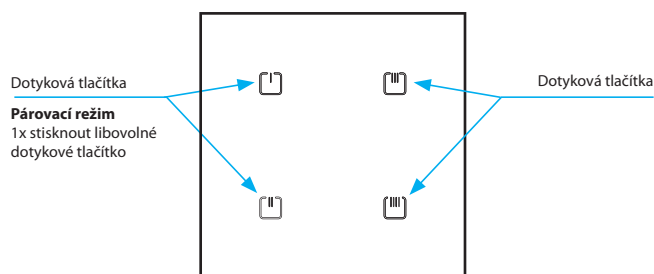

Popis přístroje