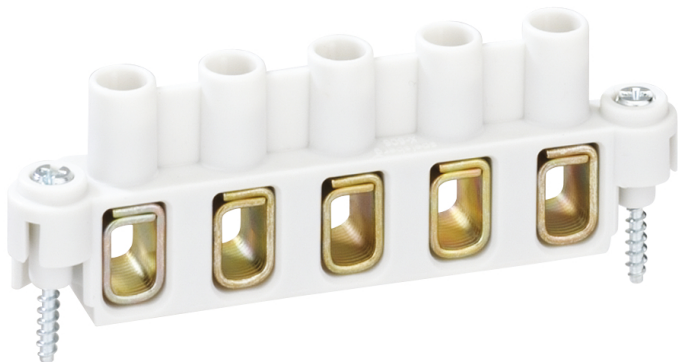

Svorkovnice

Abox 060 KLS-6²

Abox 060 KLS-6²

Svorkovnice

Číslo výrobku: 84000601

Rozměry: 46,6 x 17,8 x 31,5 mm

Spojovací svorka podle DIN EN 60998 (VDE 0613),
Ui=690V

5 pólů - 6 mm²

Technická data

rozměry

šířka:	46.6 mm
délka:	17.8 mm
výška:	31.5 mm

materiálové vlastnosti

průmyslová kvalita:	ne
---------------------	----

materiál

materiál izolačního tělesa:	termoplast
-----------------------------	------------