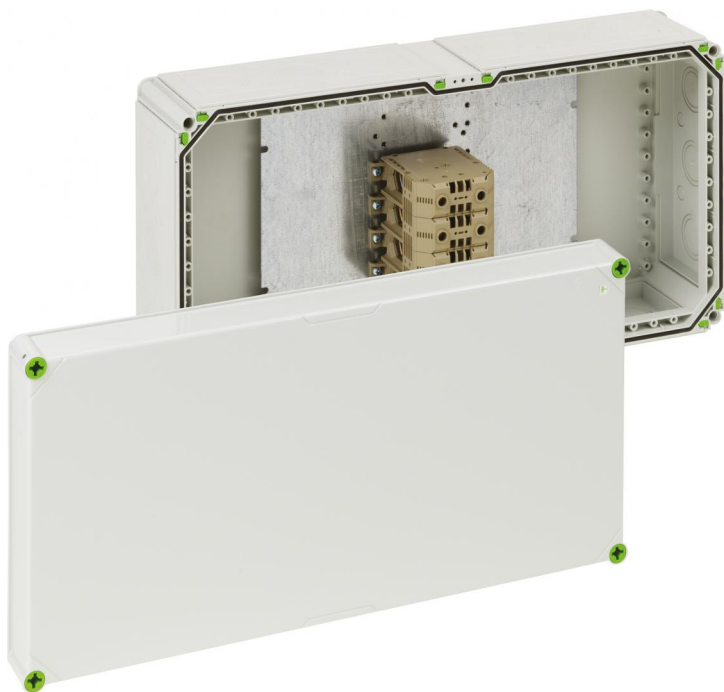

Spojovací krabice

## Abox-i 2400 DK-240<sup>2</sup>/4

### Abox-i 2400 DK-240<sup>2</sup>/4

Spojovací krabice

**PŘIZPŮSOBITELNÉ**

Číslo výrobku: 49059401

Rozměry: 640 x 320 x 179 mm

Spojovací krabice - průmyslová kvalita -, Ui=690V, odolná vůči povětrnostním podmínkám, Nárazuvzdorné, bezhalogenová, Plombovatelné, s osazením řadové svorkovnice, vhodné kabelové přívody viz příslušenství

**šedá, s řadovou svorkovnicí, 4 póly - 70 - 240 mm<sup>2</sup>**