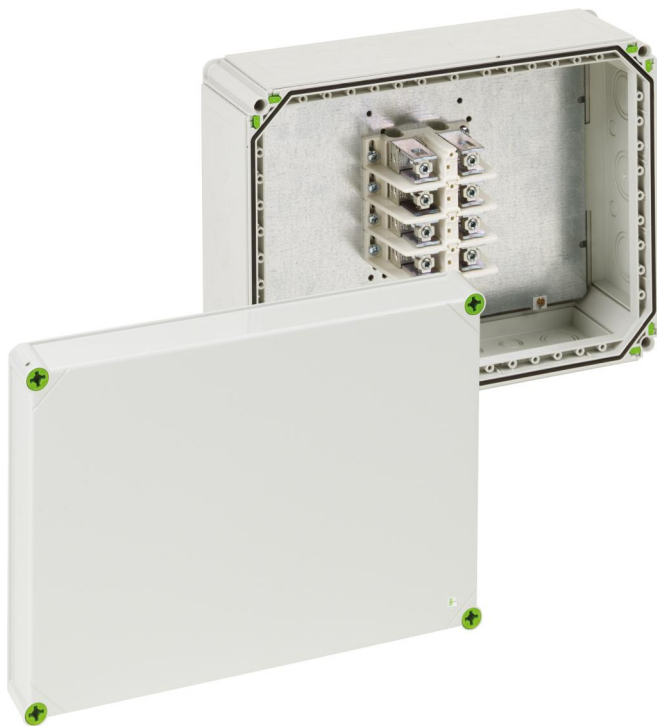

Spojovací krabice

Abox-i 1500-150²/4

Abox-i 1500-150²/4

Spojovací krabice

PřIZPŮSOBITELNÉ

Číslo výrobku: 49048501

Rozměry: 440 x 320 x 179 mm

Spojovací krabice, se stupněm krytí IP65, Jmenovitý průřez 150 mm², U_i=690V AC, Vyrážecí membrány, M16/M20/M25/M32/M40/M50, (24 bočně), Vnitřní místa pro připevnění, pro instalace v průmyslovém prostředí a chráněném venkovním prostředí

šedá, se speciální šroubovou svorkou pro přívod vedení shora, 4-pólovou - 150² (16 až 150 mm², CU/AL)

Technická data

elektrické vlastnosti

domezovací izolační napětí AC:	690 V
max. průřez vodiče:	150 mm ²
třída ochrany:	II
druh krytí:	IP65
počet pólů:	4
UL Type Rating:	žádné údaje

barva

barva spodní díl:	šedá
barva horní díl:	šedá

rozměry

šířka:	440 mm
délka:	320 mm
výška:	179 mm

materiálové vlastnosti

vhodné pro venkovní použití:	ano
průmyslová kvalita:	ano
bez obsahu halogenů:	ano
Pevnost žhavicího drátu podle EN 60695-2-11:	960 °C