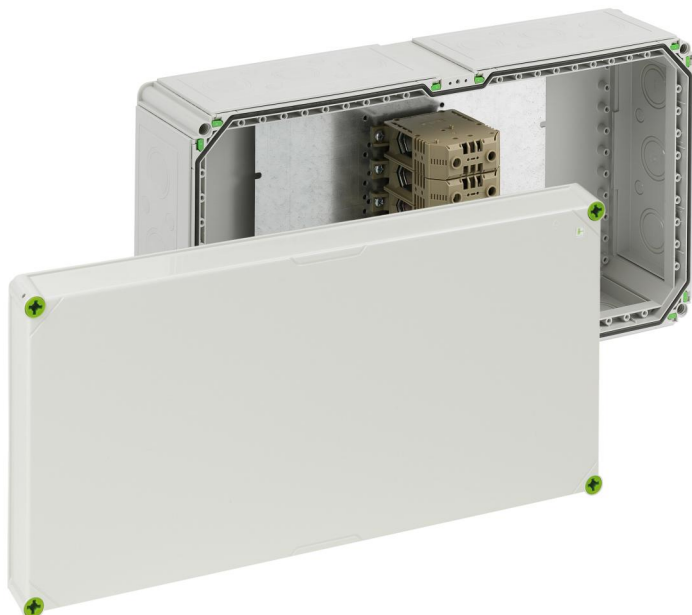

Rozbočovací krabice

Abox-i 2400 DK-240²/5

Abox-i 2400 DK-240²/5

Rozbočovací krabice

Číslo výrobku: 49059101

Rozměry: 640 x 320 x 179 mm

Rozbočovací krabice, se stupněm krytí IP65, Jmenovitý průřez 240 mm², U_i=690V AC, Vyrážecí membrány, M16/M40/M50, (30 bočně), Vnitřní místa pro připevnění, pro instalace v průmyslovém prostředí a chráněném venkovním prostředí

šedá, s řadovou svorkovnicí 5-pólovou - 240² (70 až 240 mm²)

Technická data

elektrické vlastnosti

domezovací izolační napětí AC:	690 V
max. průřez vodiče:	240 mm ²
třída ochrany:	II
druh krytí:	IP65
počet pólů:	5
UL Type Rating:	žádné údaje

barva

barva spodní díl:	šedá
barva horní díl:	šedá

rozměry

šířka:	640 mm
délka:	320 mm
výška:	179 mm

materiálové vlastnosti

Odolné proti UV záření:	ano
průmyslová kvalita:	ano
bez obsahu halogenů:	ano
Pevnost žhavicího drátu podle EN 60695-2-11:	960 °C