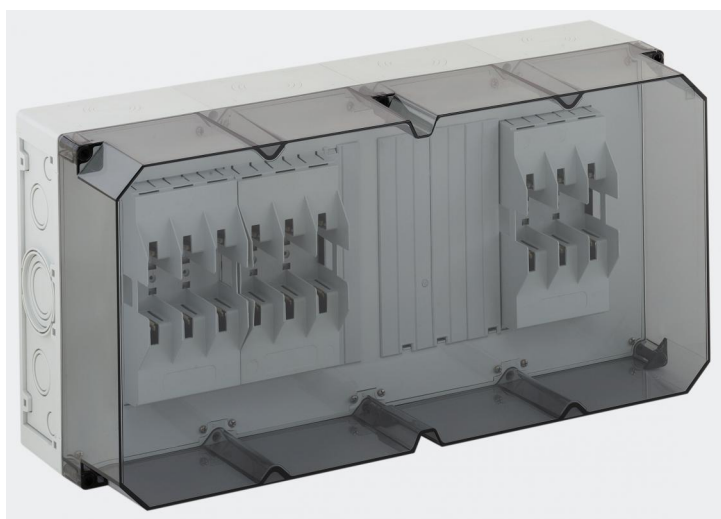

Kolejnicová jezdcová skříň

AKi-SS 43

AKi-SS 43

Kolejnicová jezdcová skříň

Číslo výrobku: 76243501

Rozměry: 600 x 300 x 210 mm

NH skříň pro jezdcové pojistky - průmyslová kvalita - , 3 x NH 00 spodek jezdcové pojistky, Jmenovitý proud 100 A, Připojení objímky 1,5 - 70 mm², Výstup nahoře, na sběrnici, 5 pólů, s 5 přípojnými svorkami 16 - 70 mm², N svorky 4 - 35 mm², PE svorky 4 - 35 mm², s izolační krytkou

na systém přípojníc 250 A, s transparentním víkem

Technická data

elektrické vlastnosti

druh krytí UL:	žádné údaje
domezovací provozní napětí:	690 V
druh krytí:	IP54/IP65
třída ochrany:	II
domezovací proud:	100

rozměry

délka:	300 mm
šířka:	600 mm
výška:	210 mm

materiálové vlastnosti

vhodné pro venkovní použití:	ano
bez obsahu halogenů:	ano

materiálové vlastnosti

průmyslová kvalita:	ano
---------------------	-----

materiál

materiál spodního dílu:	plast
-------------------------	-------