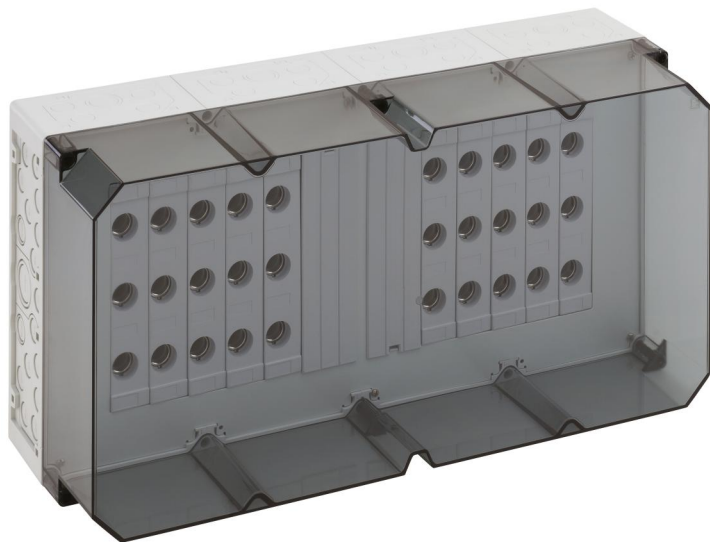

NEOZED® skříň pro jezdcové pojistky

AKi-SN 410

AKi-SN 410

NEOZED® skříň pro jezdcové pojistky

Číslo výrobku: 76741001

Rozměry: 600 x 300 x 210 mm

NEOZED® skříň pro jezdcové pojistky - průmyslová kvalita - , 10 x 3 póly D02 patice jezdcové pojistky, E 18 závit, Jmenovitý proud 63 A, Šroubovací přípojka 1,5 - 25 mm², na sběrnici, 5 pólů, N svorky 1,5 - 16 mm², PE svorky 1,5 - 16 mm²

na systém přípojníc 250 A, s transparentním víkem

Technická data

elektrické vlastnosti

druh krytí UL:	žádné údaje
domezovací provozní napětí:	400 V
druh krytí:	IP54/IP65
třída ochrany:	II
domezovací proud:	63

rozměry

délka:	300 mm
šířka:	600 mm
výška:	210 mm

materiálové vlastnosti

vhodné pro venkovní použití:	ano
bez obsahu halogenů:	ano
průmyslová kvalita:	ano

mechanické vlastnosti

rázová houževnatost:	IK08
----------------------	------