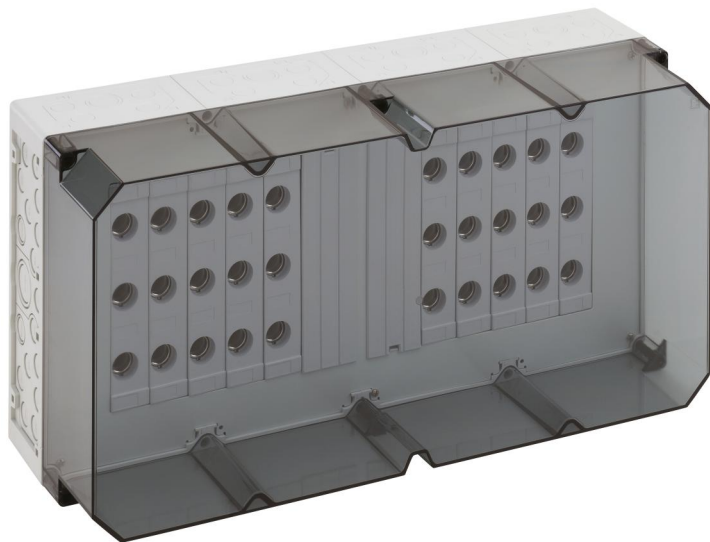

NEOZED® skříň pro jezdcové pojistky

AKi-SN 410

AKi-SN 410

NEOZED® skříň pro jezdcové pojistky

Číslo výrobku: 76741001

Rozměry: 600 x 300 x 210 mm

NEOZED® skříň pro jezdcové pojistky - průmyslová kvalita -, 10 x 3 póly D02 patice jezdcové pojistky, E 18 závit, Jmenovitý proud 63 A, Šroubovací přípojka 1,5 - 25 mm², na sběrnici, 5 pólů, N svorky 1,5 - 16 mm², PE svorky 1,5 - 16 mm²

na systém přípojníc 250 A, s transparentním víkem

Technická data

elektrické vlastnosti

domezovací provozní napětí:	400 V
třída ochrany:	II
druh krytí:	IP54/IP65
domezovací proud:	63 Ampéry
UL Type Rating:	žádné údaje

barva

barva spodní díl:	šedá
barva horní díl:	transparentní

rozměry

šířka:	600 mm
délka:	300 mm
výška:	210 mm

materiálové vlastnosti

Odolné proti UV záření:	ano
průmyslová kvalita:	ano
bez obsahu halogenů:	ano
Třída hořlavosti podle UL94:	V2
Pevnost žhavicího drátu podle EN 60695-2-11:	850 °C

materiál

materiál spodního dílu:	polykarbonát
materiál horního dílu:	polykarbonát
materiál těsnění:	polyuretan
materiál šroubu víka:	polyamid, zesílený skelnými vlákny

Cable gland