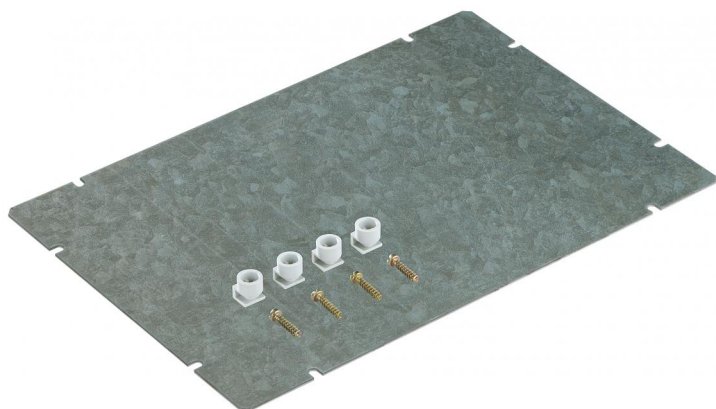

Montážní deska

AK MPS 4

AK MPS 4

Montážní deska

Číslo výrobku: 79501401

Rozměry: 240 x 540 x 2 mm

Montážní deska z ocelového plechu, včetně upevňovacích šroubů

Technická data

rozměry

délka:	540 mm
šířka:	240 mm
výška:	2 mm

materiálové vlastnosti

průmyslová kvalita:	ne
---------------------	----